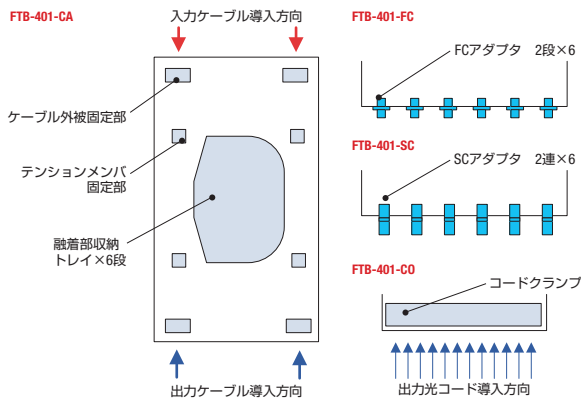

# FTB-120 シリーズ

FTB-120-8SC

■ 屋内用の小型光成端箱です。

項目	型番	FTB-120-4SC	FTB-120-8SC	FTB-120-C0
ケーブル導入方向		下		
コネクタ種類		SC		
コネクタ接続数		4	8	—
融着心数	単心 (0.25mm)	4	8	8
	4心テープ	4	8	8
寸法 (mm)		W100 × H170 × D40	W110 × H170 × D50	W110 × H170 × D40
取付け穴位置 (mm)		W68 × H130 2穴 - φ5	W78 × H130 2穴 - φ5	W78 × H125 2穴 - φ5
適用ケーブル	入力	丸ケーブル φ13mm 以下 (1本)		
	出力	アダプタ出力		2mm コード (8本)
質量 (kg)		約 0.5		

構造 (概略)

接続形態

光成端箱 (汎用 屋内壁掛けタイプ)

# FTB-401 シリーズ

FTB-401-C0

■ 屋内用の小型光接続箱です。

■ ケーブル同士の接続用、コードへの成端用、アダプタへの成端用をラインナップしています。

項目	型番	FTB-401-C0	FTB-401-CA	FTB-401-SC (*1)
ケーブル導入方向		下	上 および 下	下
コネクタ種類		—	—	SC
コネクタ接続数		—	—	12
融着心数	単心 (0.25mm)	24	24	24
	単心 (0.9mm)	24	24	24
	4心テープ	48	48	48
寸法 (mm)		W182 × H315 × D65		
取付け穴位置 (mm)		W174 × H215 4穴 - φ5		
適用ケーブル	入力	丸ケーブル (1本) CA タイプは (2本)		
	出力	丸ケーブル (1本) 2mm コード (12本)	丸ケーブル (2本)	丸ケーブル (1本) SC アダプタ (12個)
質量 (kg)		約 1.3		

(\*1) FC タイプもあります (FTB-401-FC)

構造 (概略)

接続形態