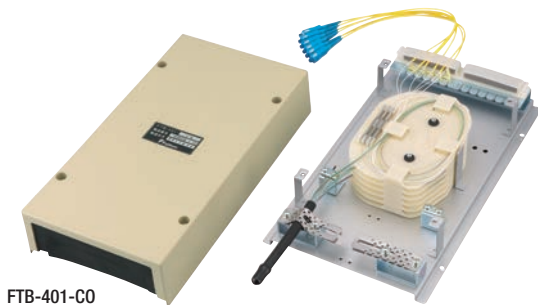

# FTB-120 シリーズ

FTB-120-8SC

■ 屋内用の小型光成端箱です。

項目	型番	FTB-120-4SC	FTB-120-8SC	FTB-120-C0
ケーブル導入方向		下		
コネクタ種類		SC		
コネクタ接続数		4	8	—
融着心数	単心 (0.25mm)	4	8	8
	4心テープ	4	8	8
寸法 (mm)		W100 × H170 × D40	W110 × H170 × D50	W110 × H170 × D40
取付け穴位置 (mm)		W68 × H130 2穴 - φ5	W78 × H130 2穴 - φ5	W78 × H125 2穴 - φ5
適用ケーブル	入力	丸ケーブル φ13mm 以下 (1本)		
	出力	アダプタ出力		2mm コード (8本)
質量 (kg)		約 0.5		

構造 (概略)

接続形態

光成端箱 (汎用 屋内壁掛けタイプ)

# FTB-401 シリーズ

FTB-401-C0

■ 屋内用の小型光接続箱です。

■ ケーブル同士の接続用、コードへの成端用、アダプタへの成端用をラインナップしています。

項目	型番	FTB-401-C0	FTB-401-CA	FTB-401-SC (*1)
ケーブル導入方向		下	上 および 下	下
コネクタ種類		—	—	SC
コネクタ接続数		—	—	12
融着心数	単心 (0.25mm)	24	24	24
	単心 (0.9mm)	24	24	24
	4心テープ	48	48	48
寸法 (mm)		W182 × H315 × D65		
取付け穴位置 (mm)		W174 × H215 4穴 - φ5		
適用ケーブル	入力	丸ケーブル (1本) CA タイプは (2本)		
	出力	丸ケーブル (1本) 2mm コード (12本)	丸ケーブル (2本)	丸ケーブル (1本) SC アダプタ (12個)
質量 (kg)		約 1.3		

(\*1) FC タイプもあります (FTB-401-FC)

構造 (概略)

接続形態