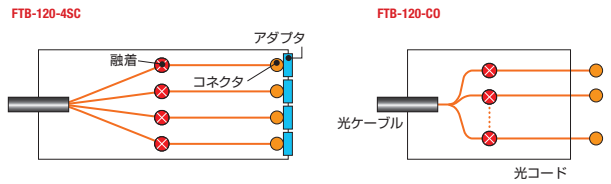

# FTB-120 シリーズ

FTB-120-8SC

■ 屋内用の小型光成端箱です。

項目	型番	FTB-120-4SC	FTB-120-8SC	FTB-120-C0
ケーブル導入方向		下		
コネクタ種類		SC		
コネクタ接続数		4	8	—
融着心数	単心 (0.25mm)	4	8	8
	4心テープ	4	8	8
寸法 (mm)		W100 × H170 × D40	W110 × H170 × D50	W110 × H170 × D40
取付け穴位置 (mm)		W68 × H130 2穴 - φ5	W78 × H130 2穴 - φ5	W78 × H125 2穴 - φ5
適用ケーブル	入力	丸ケーブル φ13mm 以下 (1本)		
	出力	アダプタ出力		2mm コード (8本)
質量 (kg)		約 0.5		

構造 (概略)

接続形態

光成端箱 (汎用 屋内壁掛けタイプ)