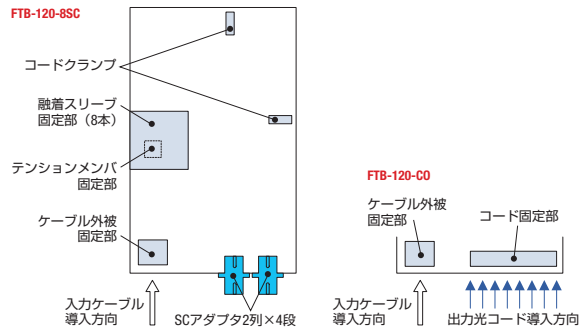

# FTB-120 シリーズ

FTB-120-8SC

■ 屋内用の小型光成端箱です。

項目	型番	FTB-120-4SC	FTB-120-8SC	FTB-120-C0
ケーブル導入方向		下		
コネクタ種類		SC		
コネクタ接続数		4	8	—
融着心数	単心 (0.25mm)	4	8	8
	4心テープ	4	8	8
寸法 (mm)		W100 × H170 × D40	W110 × H170 × D50	W110 × H170 × D40
取付け穴位置 (mm)		W68 × H130 2穴 - φ5	W78 × H130 2穴 - φ5	W78 × H125 2穴 - φ5
適用ケーブル	入力	丸ケーブル φ13mm 以下 (1本)		
	出力	アダプタ出力		2mm コード (8本)
質量 (kg)		約 0.5		

構造 (概略)

接続形態

光成端箱 (汎用 屋内壁掛けタイプ)

# FTB-401 シリーズ

FTB-401-C0

■ 屋内用の小型光接続箱です。

■ ケーブル同士の接続用、コードへの成端用、アダプタへの成端用をラインナップしています。

項目	型番	FTB-401-C0	FTB-401-CA	FTB-401-SC (*1)
ケーブル導入方向		下	上 および 下	下
コネクタ種類		—	—	SC
コネクタ接続数		—	—	12
融着心数	単心 (0.25mm)	24	24	24
	単心 (0.9mm)	24	24	24
	4心テープ	48	48	48
寸法 (mm)		W182 × H315 × D65		
取付け穴位置 (mm)		W174 × H215 4穴 - φ5		
適用ケーブル	入力	丸ケーブル (1本) CA タイプは (2本)		
	出力	丸ケーブル (1本) 2mm コード (12本)	丸ケーブル (2本)	丸ケーブル (1本) SC アダプタ (12個)
質量 (kg)		約 1.3		